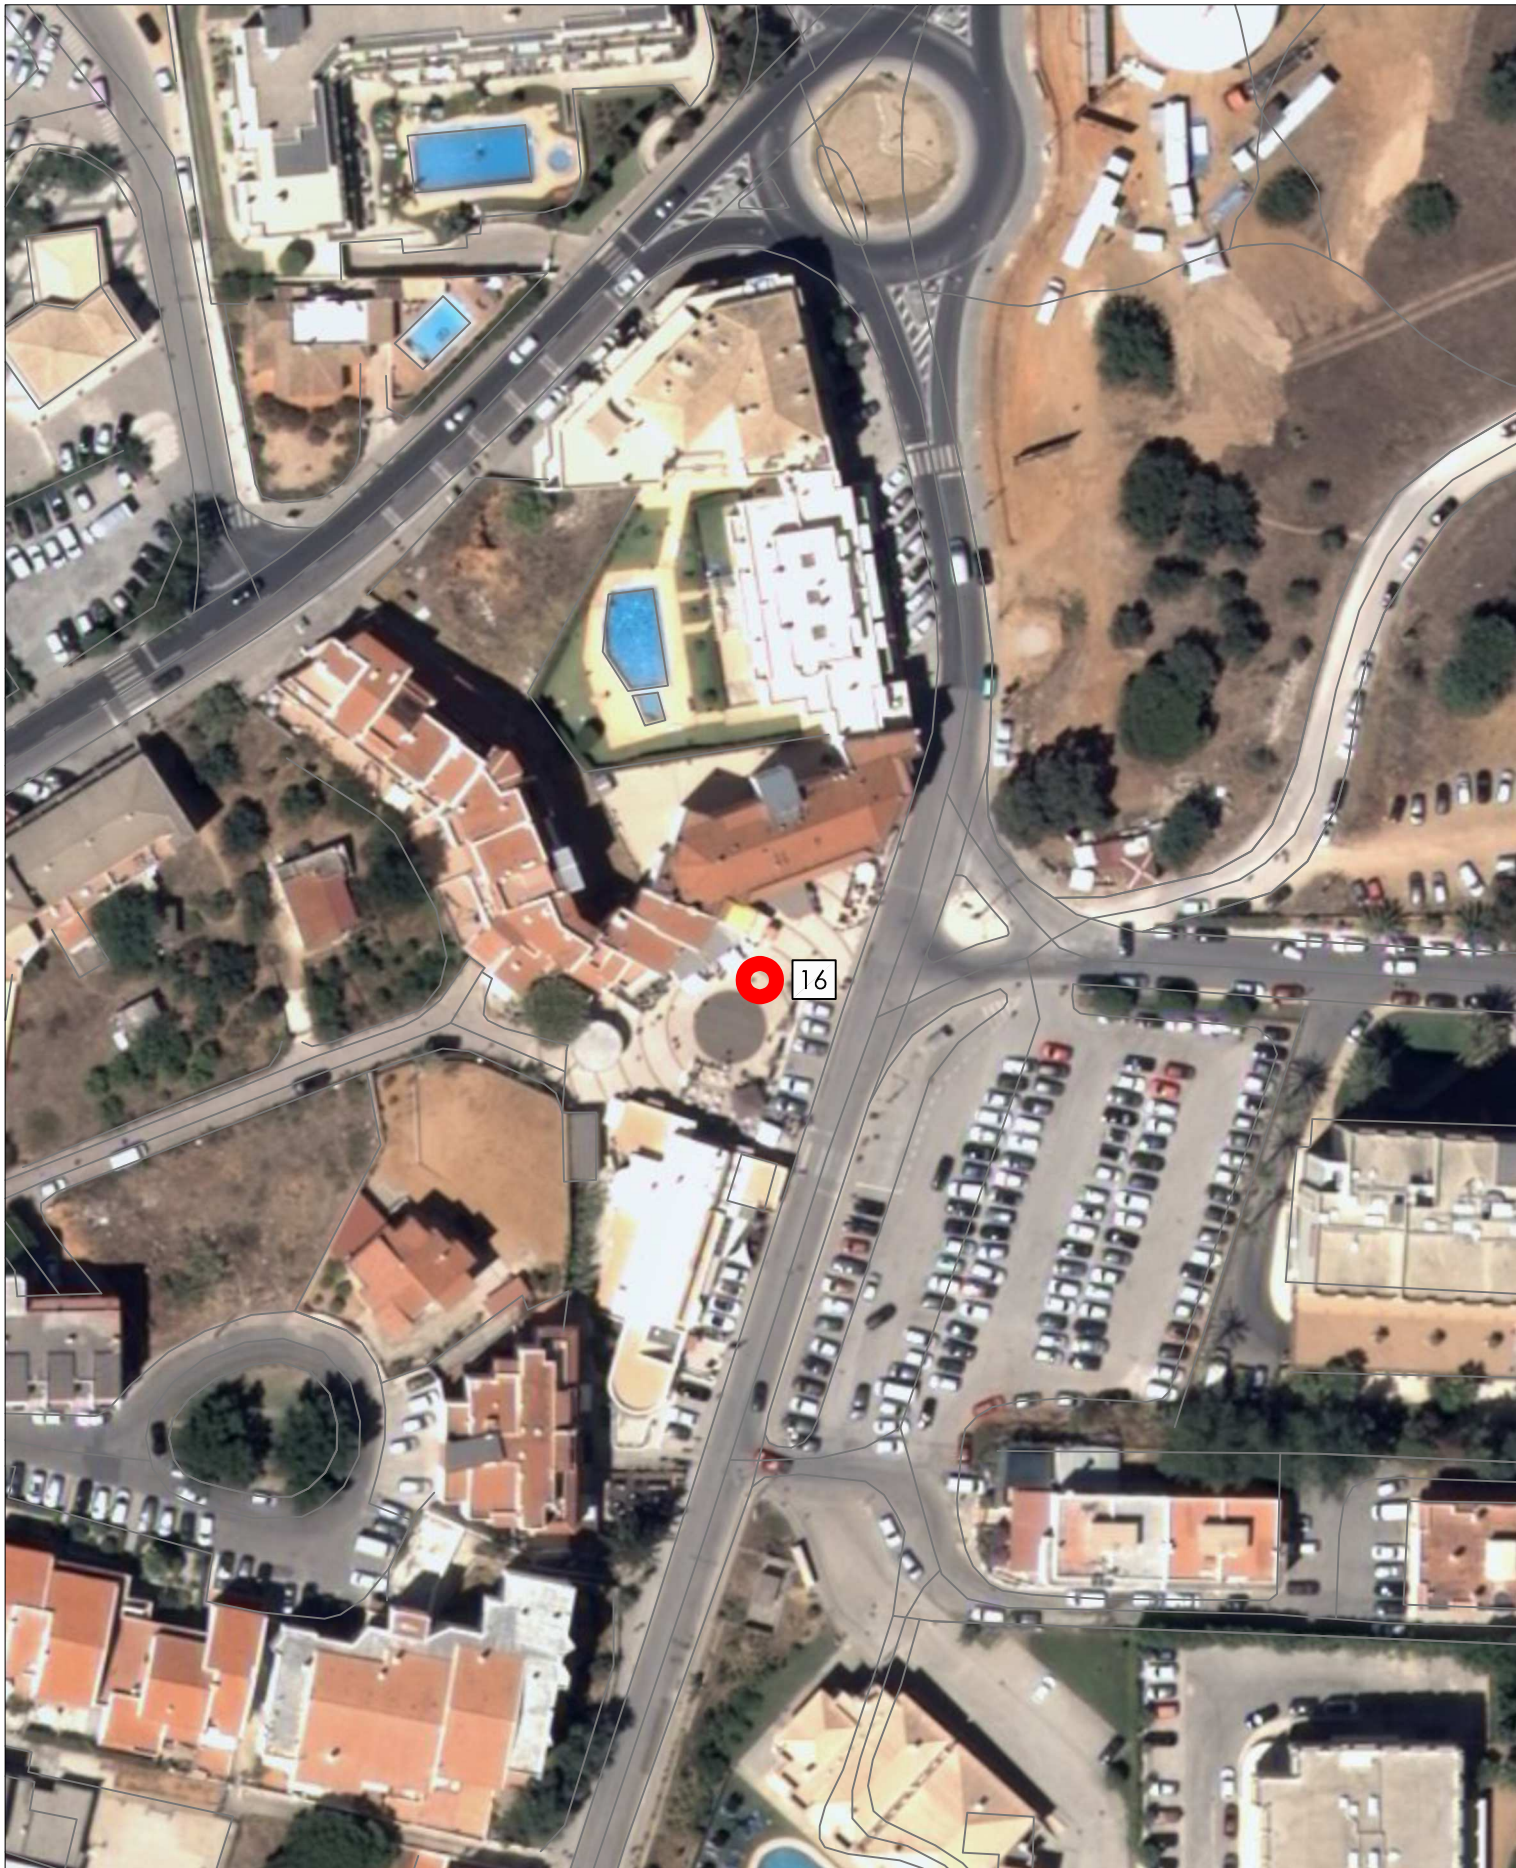

12 - 06 - 2023

16 Pipocas / Algodão doce

Atividade - Restauração ou bebidas não sedentária

Planta de localização N° 13

Localização:  
Largo do Poço, Olhos de água - ALBUFEIRA

Escala:  
1:1000

Data:  
12 - 06 - 2023