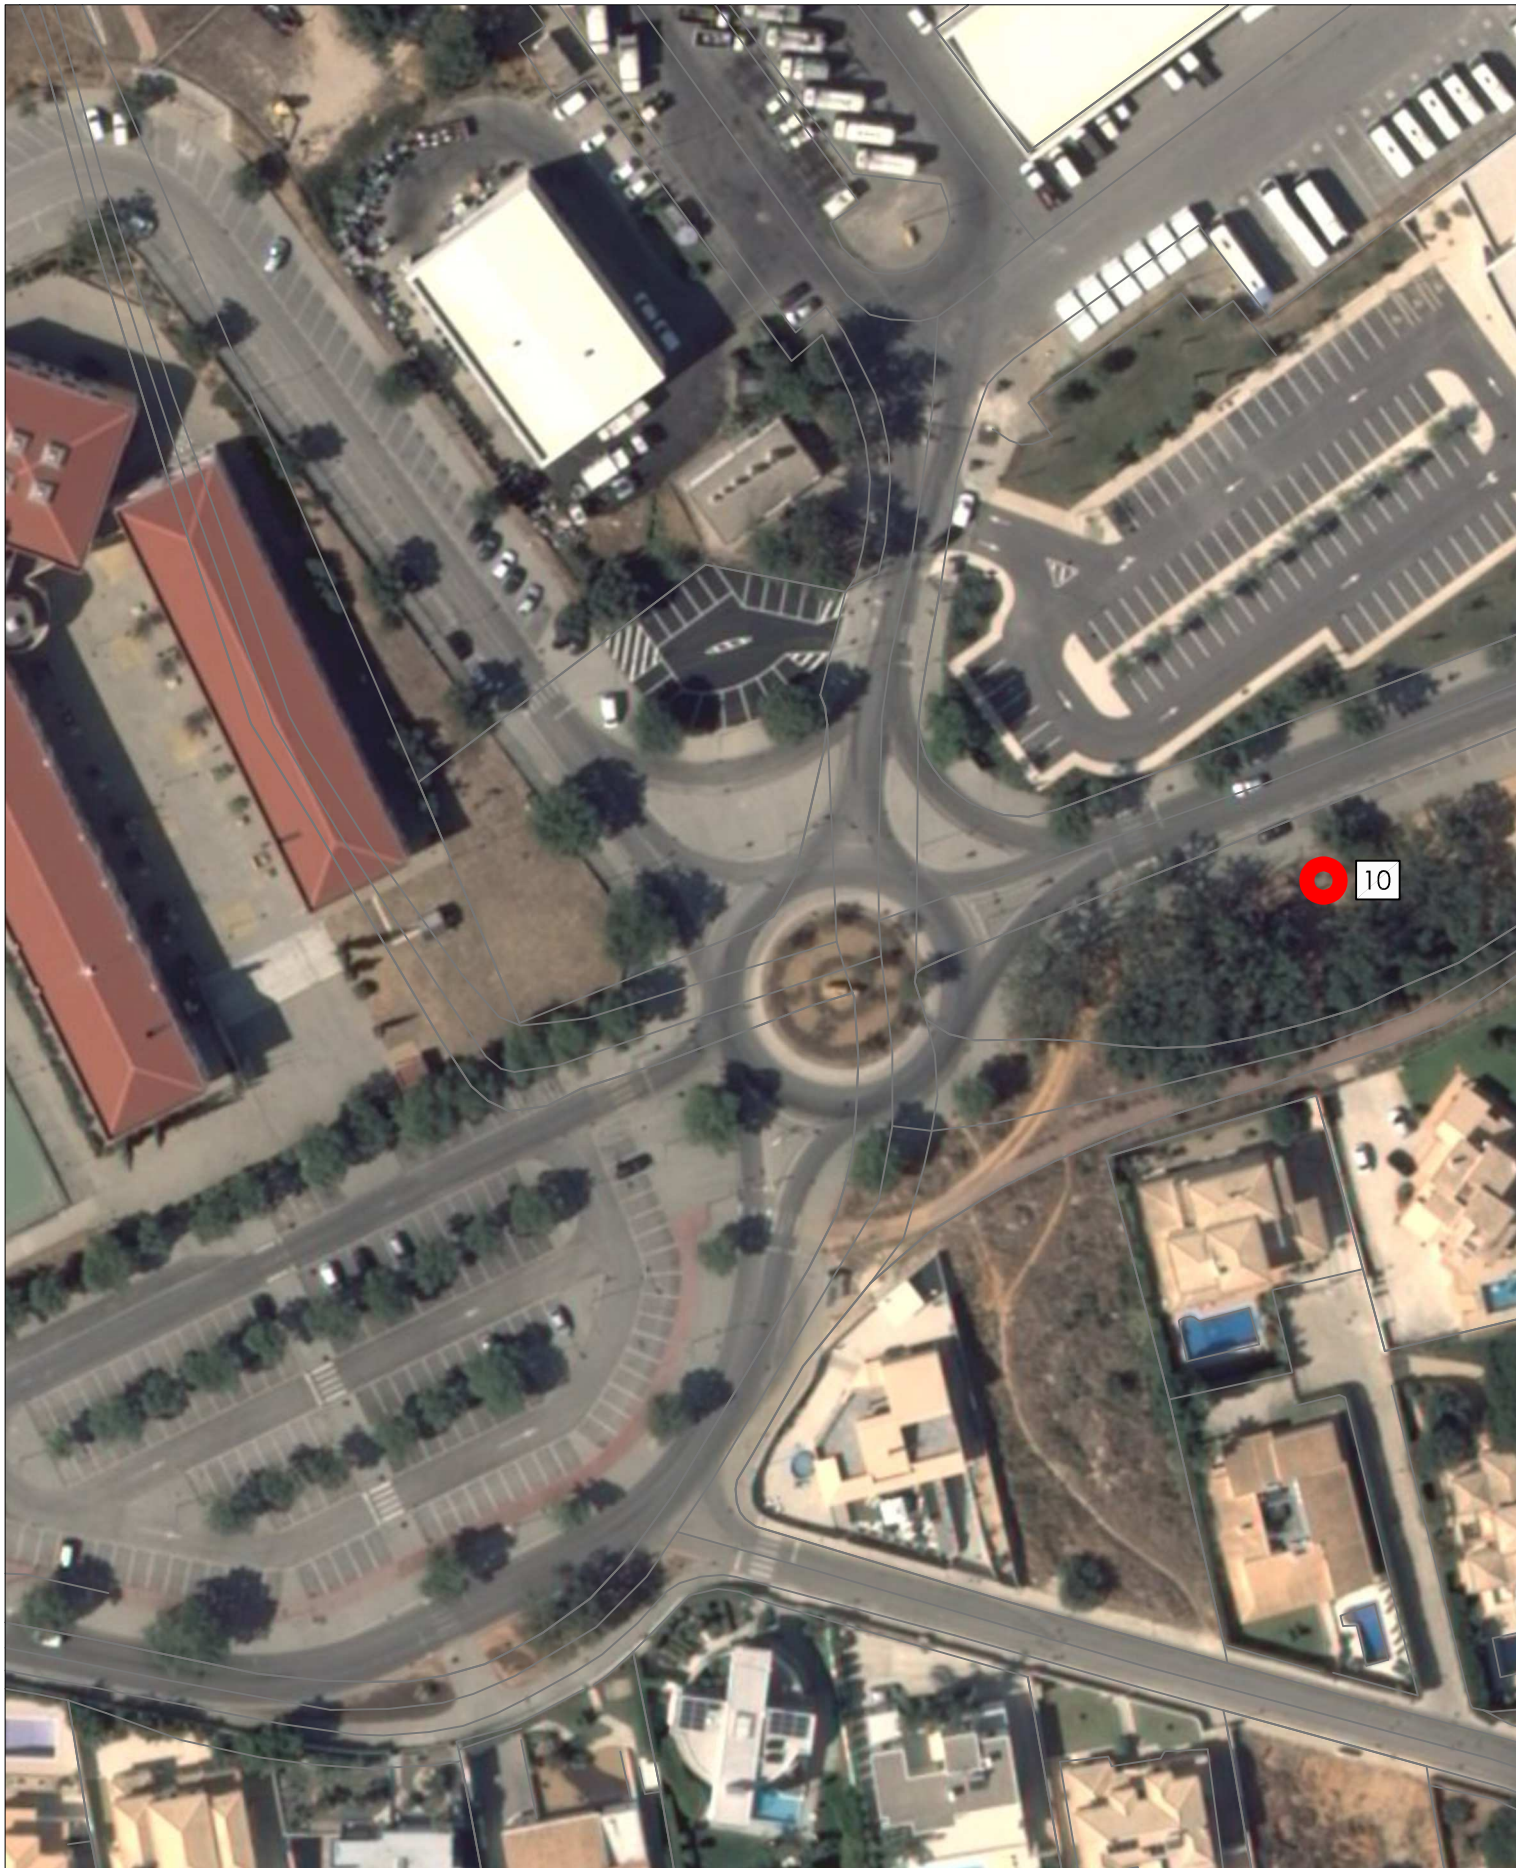

Data:  
12 - 06 - 2023

7 Comidas e Bebidas

Atividade - Restauração ou bebidas não sedentária

Planta de localização N° 06

Localização:  
Jardim Montechoro - ALBUFEIRA

Escala:  
1:1000

Data:  
12 - 06 -2023

10 Comidas e Bebidas

Atividade - Restauração ou bebidas não sedentária

Planta de localização N° 07

Localização:  
Caminho dos Brejos, Vale Pedras - ALBUFEIRA

Escala:  
1:1000

Data:  
12 - 06 -2023

**11** Comidas e Bebidas

**Atividade - Restauração ou bebidas não sedentária**

**Planta de localização N° 08**

Localização:  
Jardim Vale Faro - ALBUFEIRA

Escala:  
1:1000

Data:  
12 - 06 - 2023

12 Comidas e Bebidas (saudáveis)

Atividade - Restauração ou bebidas não sedentária

Planta de localização N° 09