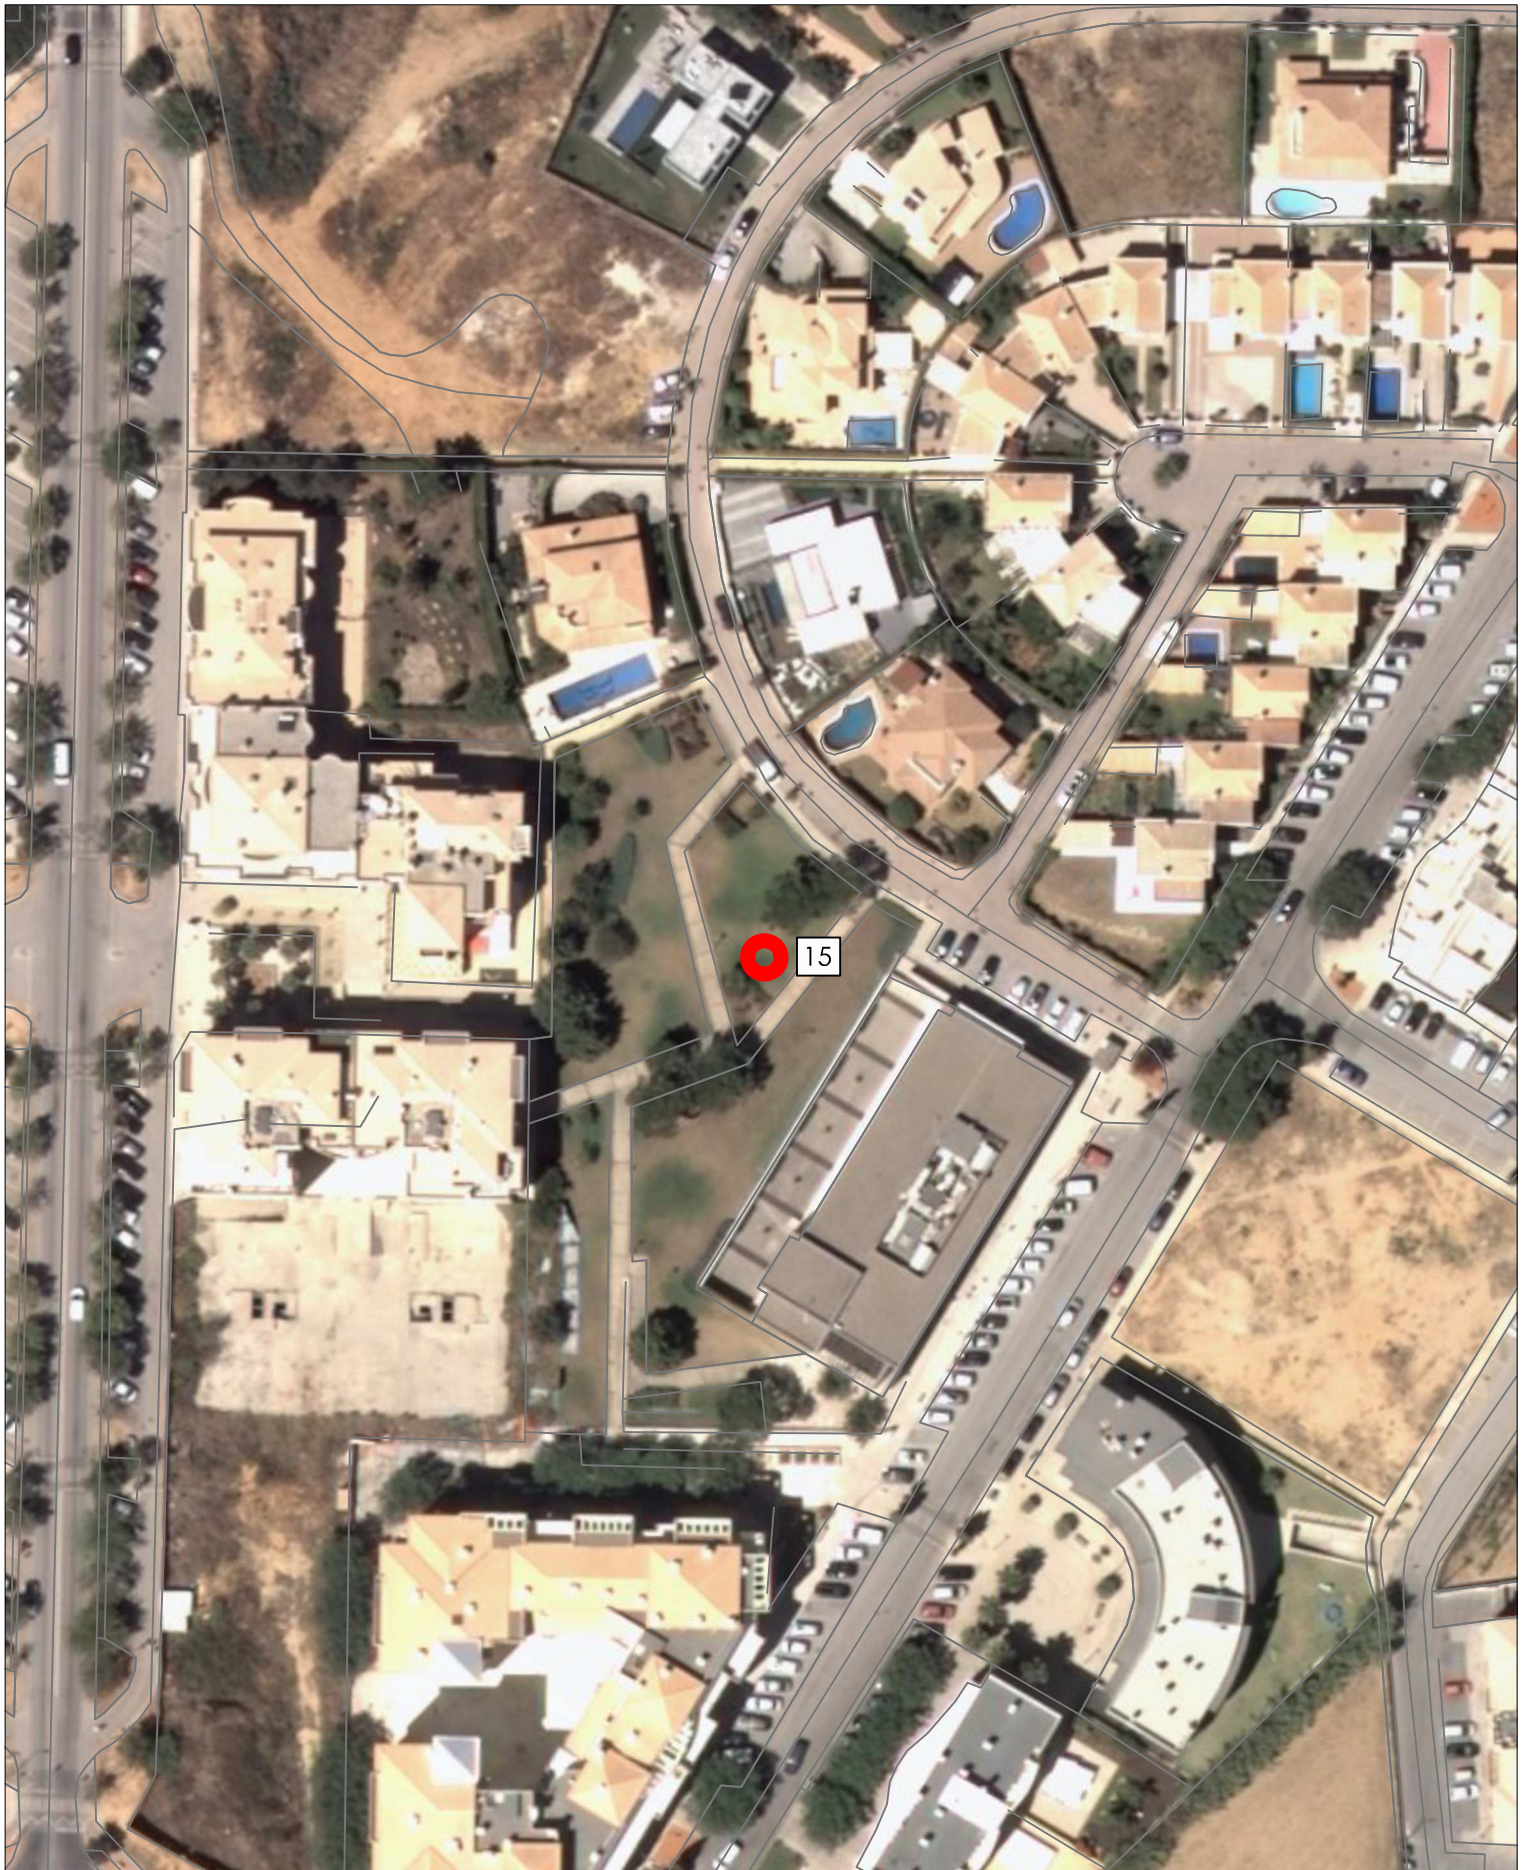

**Planta de localização N° 08**

Localização:  
Jardim Vale Faro - ALBUFEIRA

Escala:  
1:1000

Data:  
12 - 06 - 2023

12 Comidas e Bebidas (saudáveis)

Atividade - Restauração ou bebidas não sedentária

Planta de localização N° 09

Localização:  
Jardim dos Sentidos, Guia - ALBUFEIRA

Escala:  
1:1000

Data:  
12 - 06 - 2023

13 Comidas e Bebidas

Atividade - Restauração ou bebidas não sedentária

Planta de localização Nº 10

Localização:  
Parque da ribeira - ALBUFEIRA

Escala:  
1:1000

Data:  
12 - 06 - 2023

14 Comidas e Bebidas

Atividade - Restauração ou bebidas não sedentária

Planta de localização Nº 11

Localização:  
Jardim dos Calços - ALBUFEIRA

Escala:  
1:1000

Data:  
12 - 06 - 2023

12 - 06 - 2023

16 Pipocas / Algodão doce

Atividade - Restauração ou bebidas não sedentária

Planta de localização N° 13

Localização:  
Largo do Poço, Olhos de água - ALBUFEIRA

Escala:  
1:1000

Data:  
12 - 06 - 2023