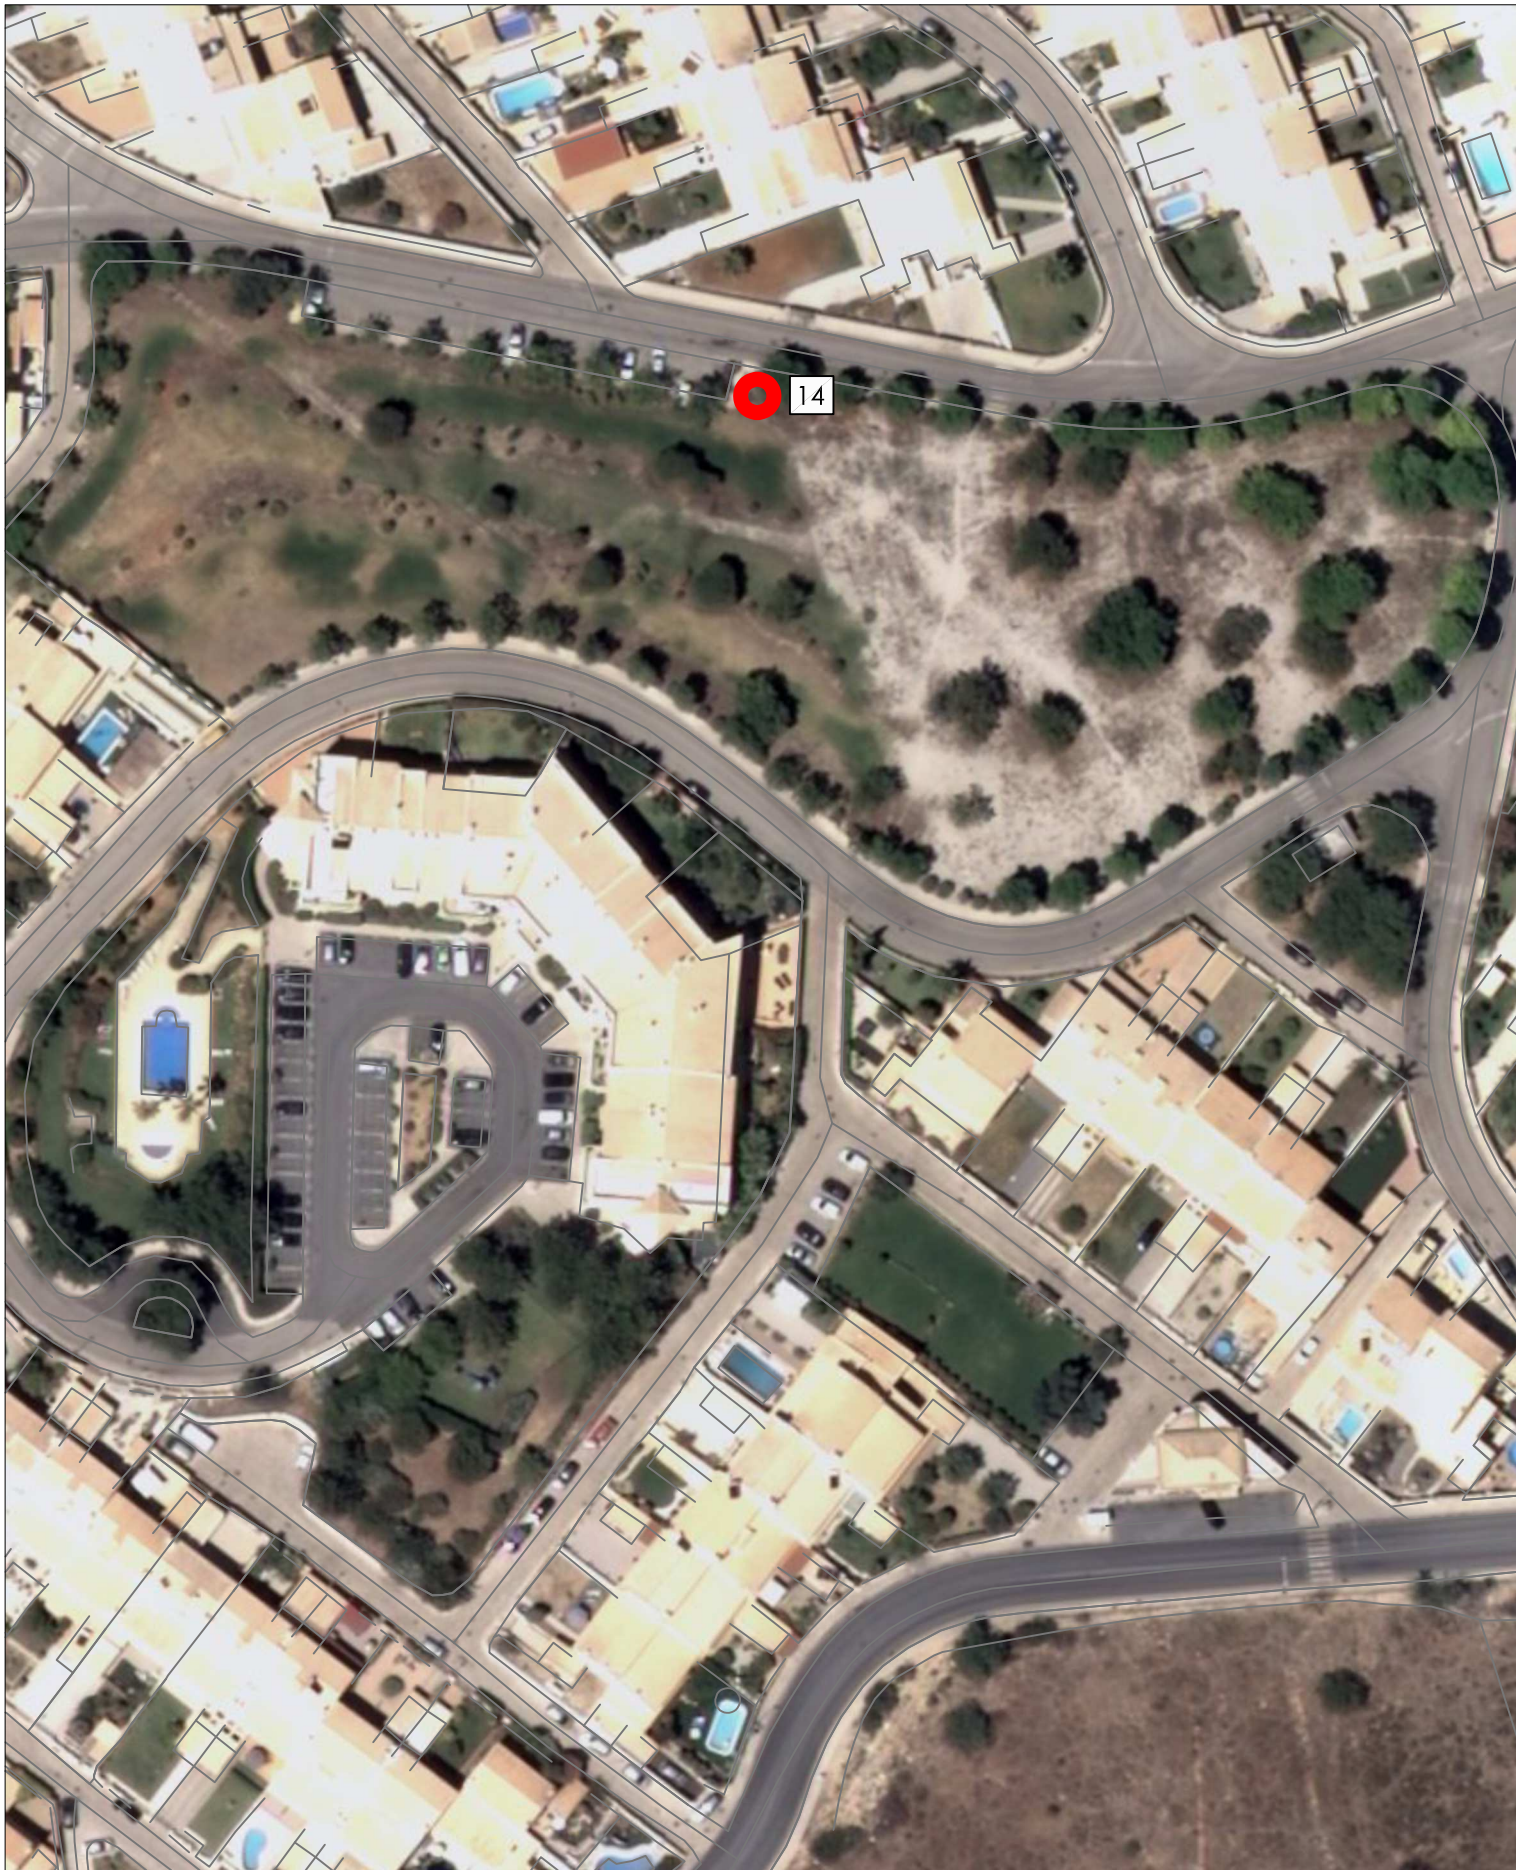

**Planta de localização N° 08**

Localização:  
Jardim Vale Faro - ALBUFEIRA

Escala:  
1:1000

Data:  
12 - 06 - 2023

12 Comidas e Bebidas (saudáveis)

Atividade - Restauração ou bebidas não sedentária

Planta de localização N° 09

Localização:  
Jardim dos Sentidos, Guia - ALBUFEIRA

Escala:  
1:1000

Data:  
12 - 06 - 2023

13 Comidas e Bebidas

Atividade - Restauração ou bebidas não sedentária

Planta de localização Nº 10

Localização:  
Parque da ribeira - ALBUFEIRA

Escala:  
1:1000

Data:  
12 - 06 - 2023

14 Comidas e Bebidas

Atividade - Restauração ou bebidas não sedentária

Planta de localização Nº 11

Localização:  
Jardim dos Calços - ALBUFEIRA

Escala:  
1:1000

Data:  
12 - 06 - 2023