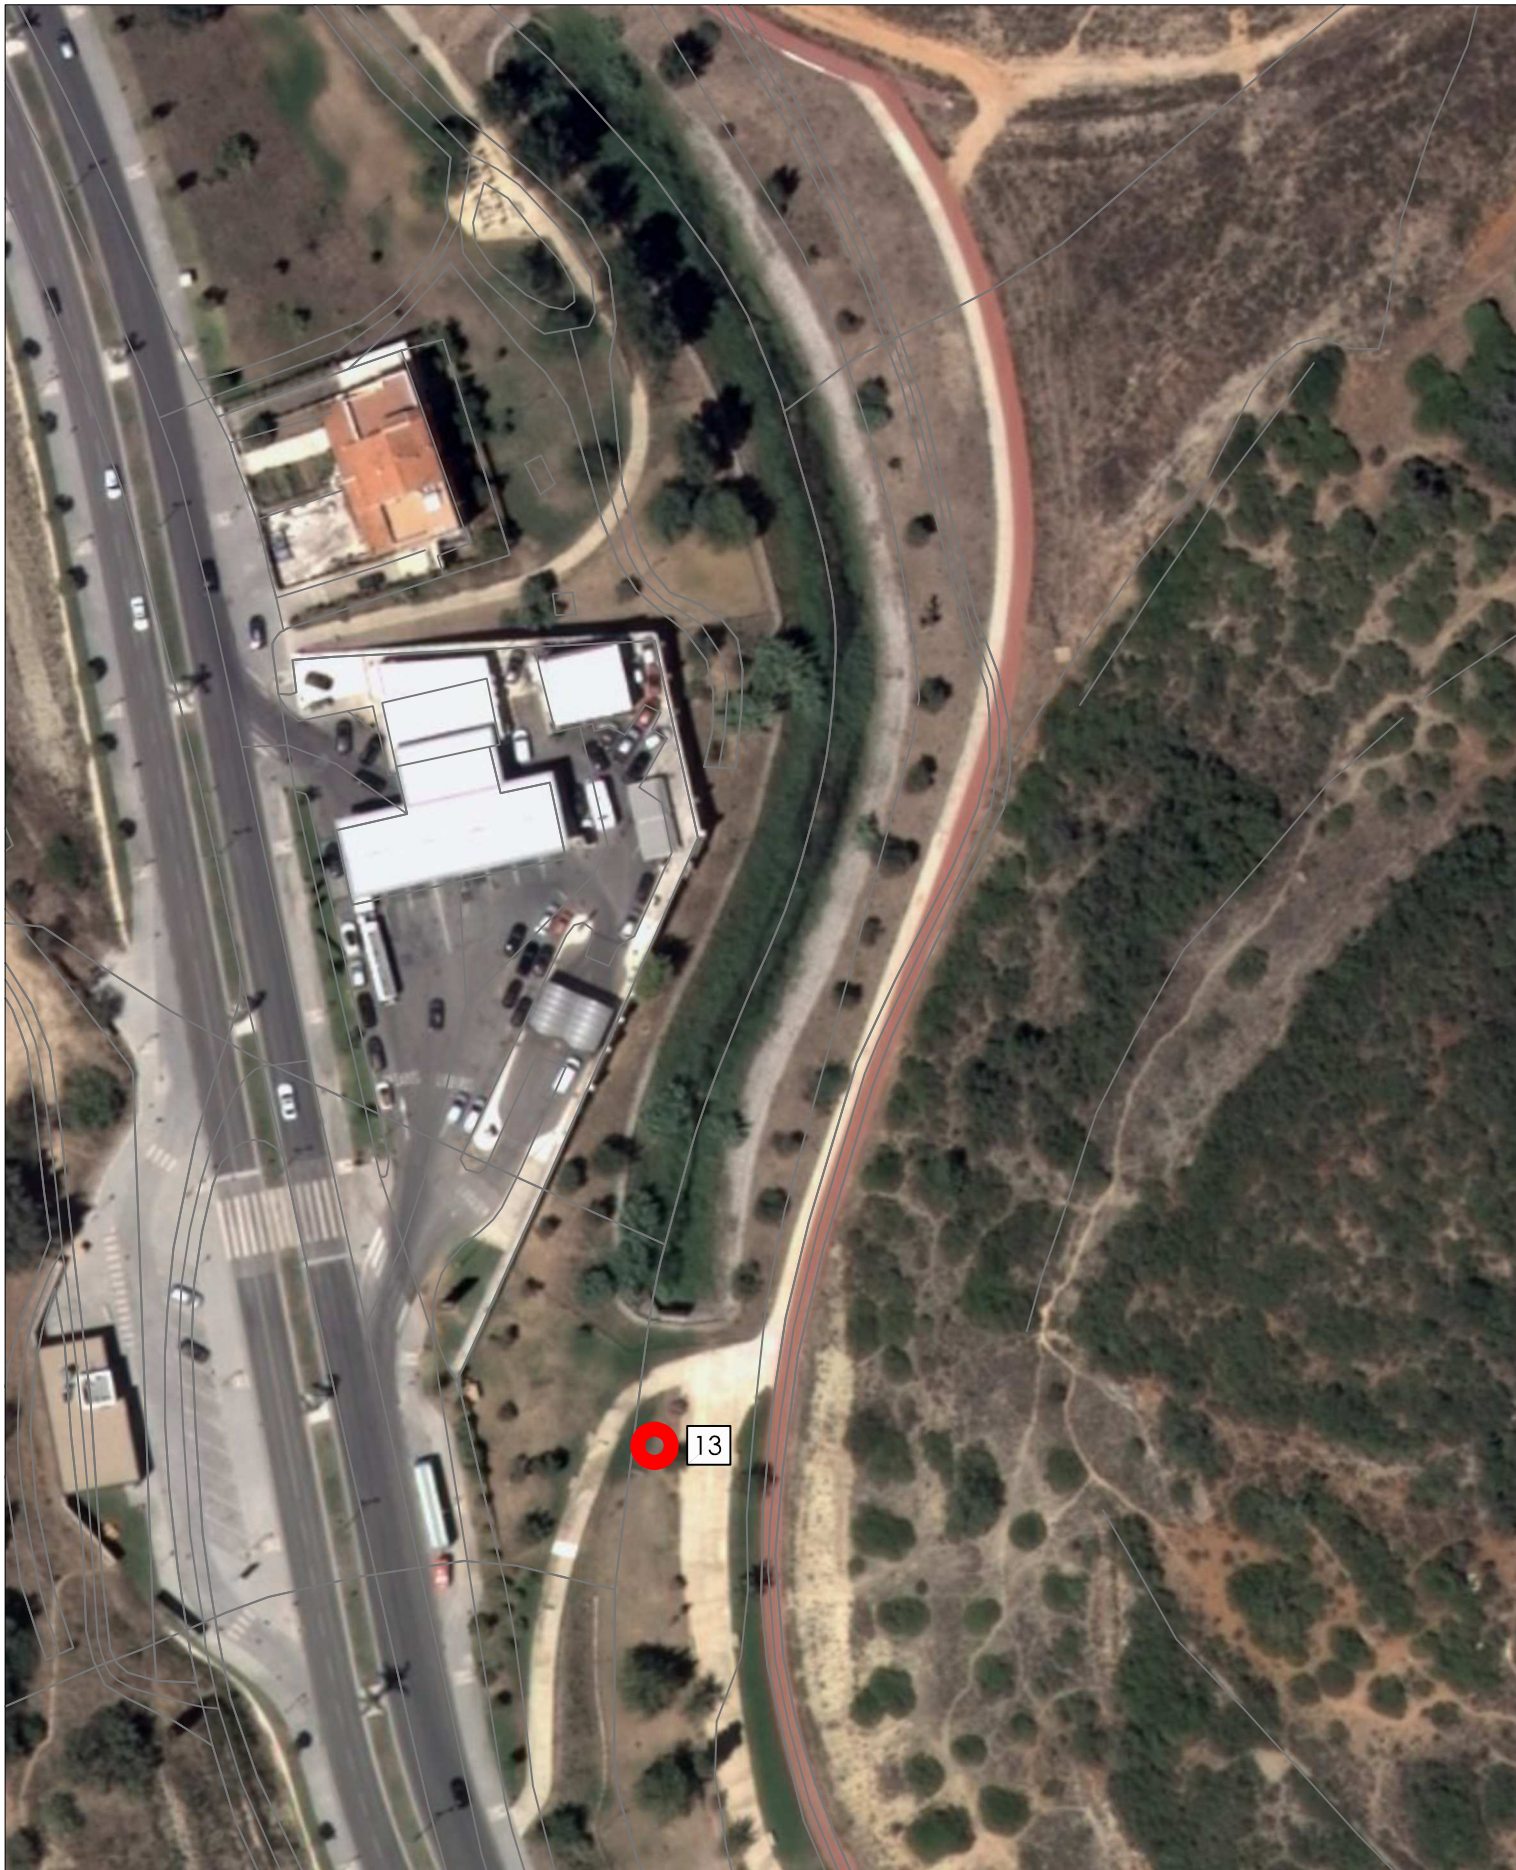

**Planta de localização N° 08**

Localização:  
Jardim Vale Faro - ALBUFEIRA

Escala:  
1:1000

Data:  
12 - 06 - 2023

12 Comidas e Bebidas (saudáveis)

Atividade - Restauração ou bebidas não sedentária

Planta de localização N° 09

Localização:  
Jardim dos Sentidos, Guia - ALBUFEIRA

Escala:  
1:1000

Data:  
12 - 06 - 2023

13 Comidas e Bebidas

Atividade - Restauração ou bebidas não sedentária

Planta de localização Nº 10

Localização:  
Parque da ribeira - ALBUFEIRA