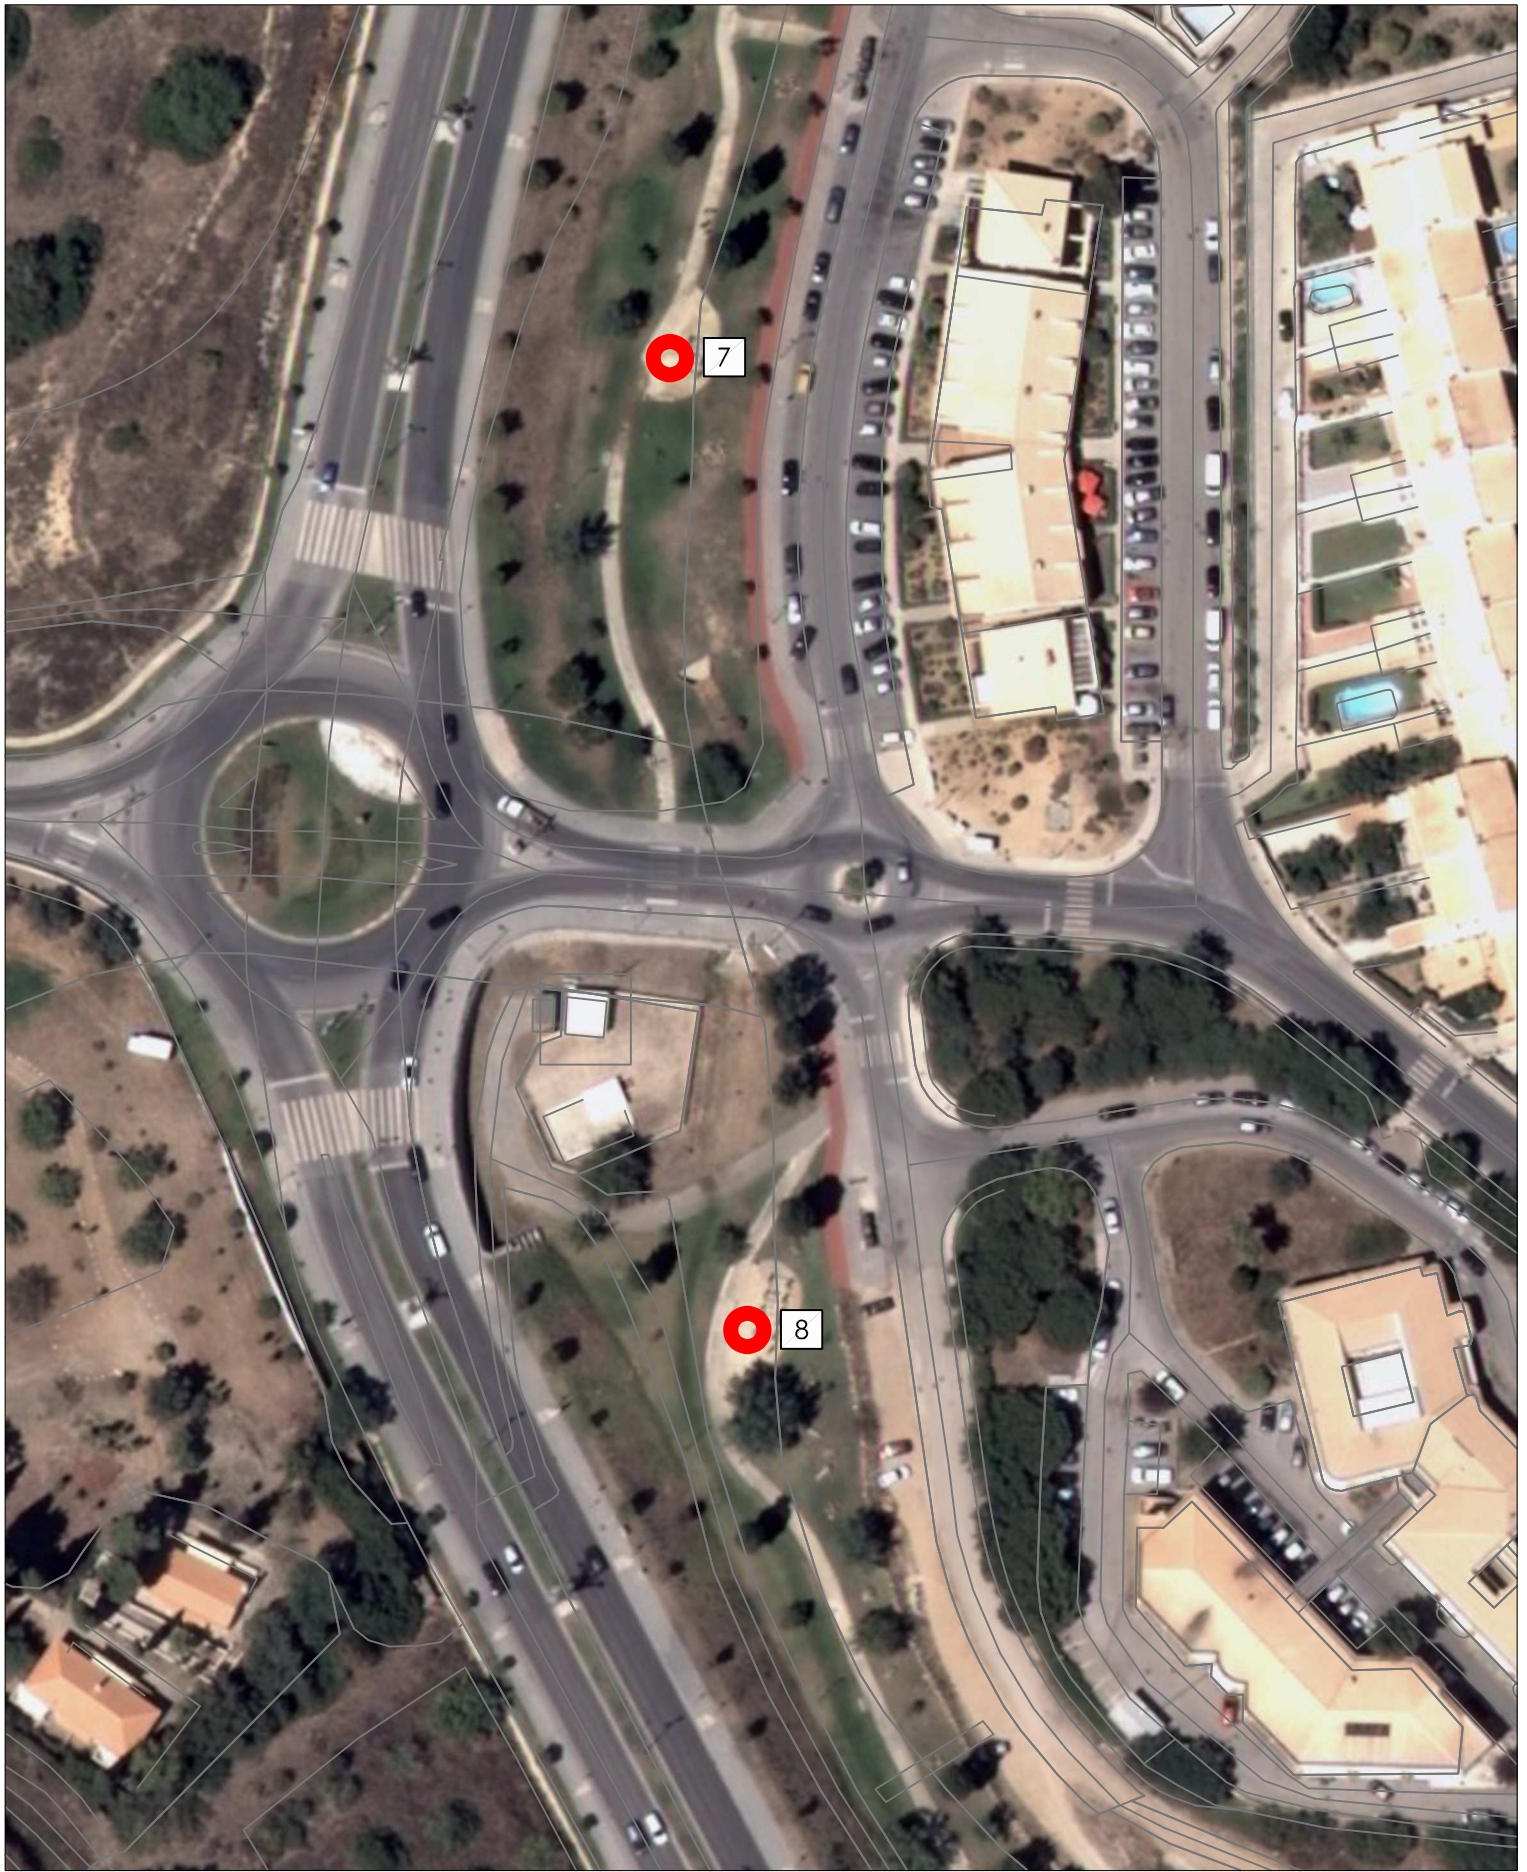

5 Comidas e Bebidas

Atividade - Restauração ou bebidas não sedentária

Planta de localização N° 03

Localização:  
Miradouro da marina, Rua Latino Coelho  
e Jardim Dr. Frutuoso da Silva - ALBUFEIRA

Escala:  
1:2000

Data:  
12 - 06 - 2023

6 Comidas e Bebidas

Atividade - Restauração ou bebidas não sedentária

Planta de localização N° 04

Localização:  
Avenida Infante Henriques - ALBUFEIRA

Escala:  
1:1000

Data:  
12 - 06 - 2023

Data:  
12 - 06 - 2023

7 Comidas e Bebidas

Atividade - Restauração ou bebidas não sedentária

Planta de localização N° 06

Localização:  
Jardim Montechoro - ALBUFEIRA

Escala:  
1:1000

Data:  
12 - 06 -2023

10 Comidas e Bebidas

**Planta de localização N° 08**

Localização:  
Jardim Vale Faro - ALBUFEIRA

Escala:  
1:1000

Data:  
12 - 06 - 2023

12 Comidas e Bebidas (saudáveis)

Atividade - Restauração ou bebidas não sedentária

Planta de localização N° 09