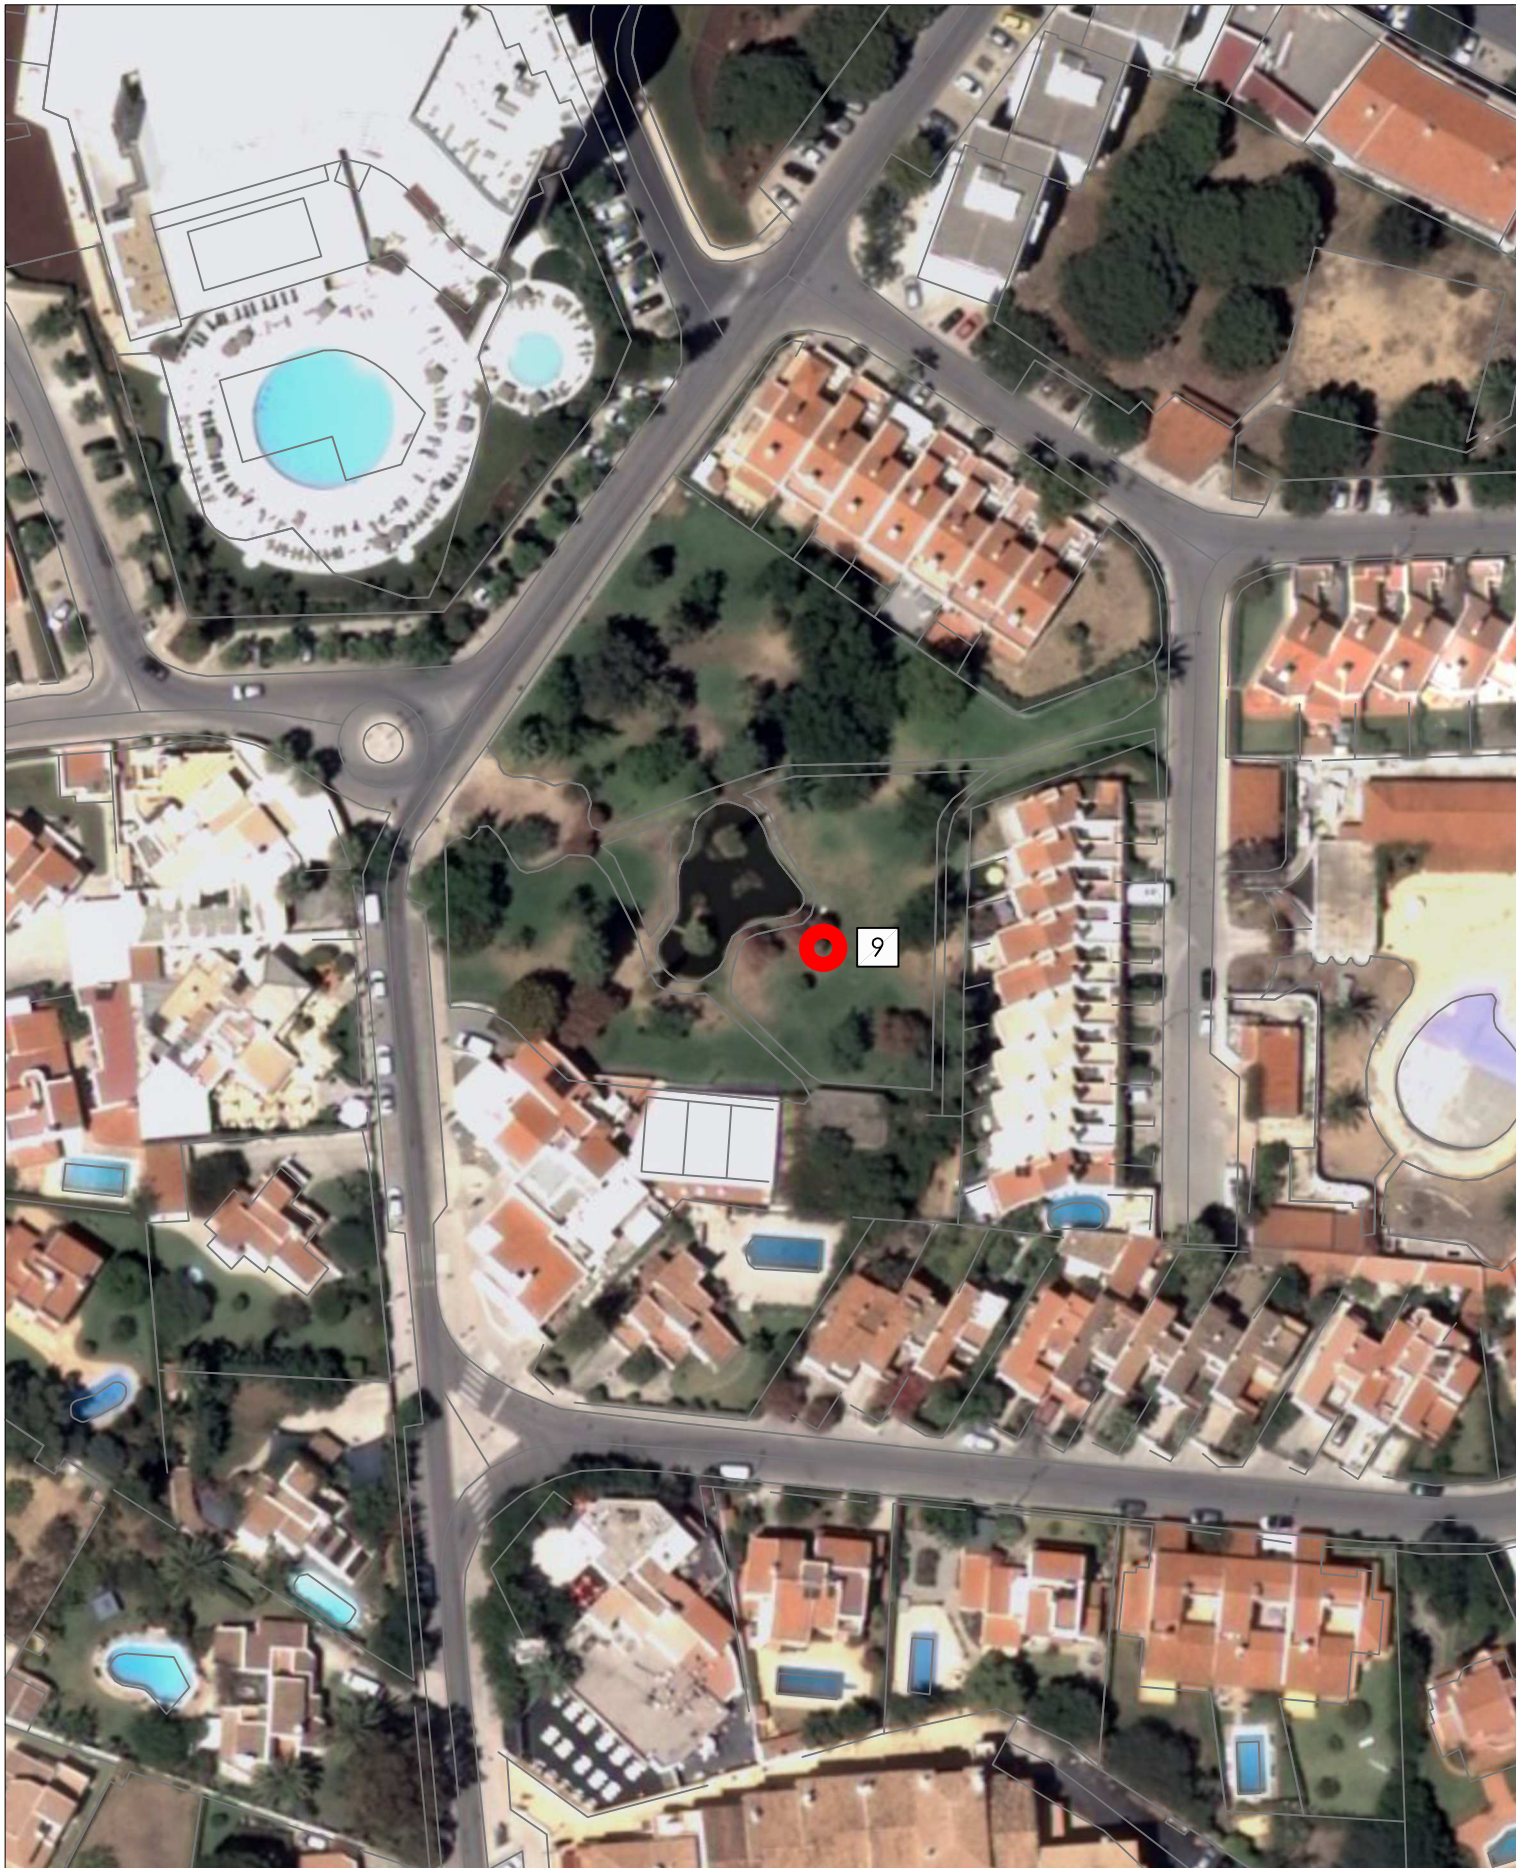

5 Comidas e Bebidas

Atividade - Restauração ou bebidas não sedentária

Planta de localização N° 03

Localização:  
Miradouro da marina, Rua Latino Coelho  
e Jardim Dr. Frutuoso da Silva - ALBUFEIRA

Escala:  
1:2000

7 Venda exclusiva de Gelados

8 Frutas e Sumos Naturais

Atividade - Restauração ou bebidas não sedentária

Planta de localização N° 05

Localização:  
Jardim Parque do Ribeiro (norte) - ALBUFEIRA

Escala:  
1:1000

Data:  
12 - 06 - 2023

7 Comidas e Bebidas

Atividade - Restauração ou bebidas não sedentária

Planta de localização N° 06

Localização:  
Jardim Montechoro - ALBUFEIRA

Escala:  
1:1000

Data:  
12 - 06 -2023

10 Comidas e Bebidas

**Planta de localização N° 08**

Localização:  
Jardim Vale Faro - ALBUFEIRA

Escala:  
1:1000

Data:  
12 - 06 - 2023

12 Comidas e Bebidas (saudáveis)

Atividade - Restauração ou bebidas não sedentária

Planta de localização N° 09